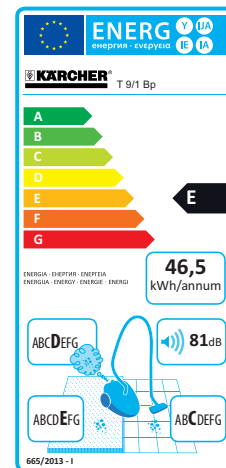

Aspirapolvere a batteria

T 9/1 Bp

IDEALE PER:

aspirare polvere in aree trafficate o prive di presa elettrica. Senza cavo non intralcia il passaggio dei presenti. Applicazione in ambito automotive, pulizia ascensori, spot cleaning.

PLUS DI PRODOTTO:

- Utilizzabile sia a cavo che a batteria
- Batteria al li-ion, 2 pezzi intercambiabili
- Autonomia fino a 35 minuti
- Caricabatterie a 4 postazioni
- Equipaggiato con tubo antistatico "Irgastat" che riduce le scariche elettrostatiche
- Basso livello di rumorosità in funzionamento a batteria, solo 58 dB(A)
- Robusto filtro permanente: è possibile utilizzare l'aspiratore per lunghi periodi senza nessun sacchetto filtro
- Sacchetto in vello standard. Sistema di filtraggio a 5 fasi
- Supporti per tubi, accessori e gancio cavo integrati
- Pulsante accensione azionabile con la punta del piede

1 Batterie Li-ion: autonomia 35 minuti.

40% in più delle batterie tradizionali.

1. 2 **Sostituzione batteria:** posizionata posteriormente è facile da rimuovere e sostituire.

1. 3 **Robusto filtro permanente.** Possibile aspirazione senza sacchetto filtro per un uso ininterrotto.

Modello	Codice	Trasp. c/o CAT	Pz/Pallet	Prezzo Listino €	Contratto assistenza €*	
					Classic	Adv

T 9/1 Bp   1.528-100.0   T   12

Dati tecnici

Tensione	-V/Hz	1/230/50	Numero motori	n°	1
Capacità vano di raccolta	l	9	Diametro accessori	mm	32
Max potenza assorbita	W	1300	Rumorosità Cavo/batteria	dB/A	62/58
Portata d'aria Cavo/batteria	l/s	61/35	Peso	Kg	9,4
Depressione	mbar	244	Lunghezza cavo alimentazione	m	10
Consumo energetico	w/mq	5,92 E-03	Dimensioni (Lu x La x H)	mm	410 x 325 x 390
Cavo/batteria	W	1300/330			

Accessori in dotazione

4.440-907.0	Tubo d'aspirazione con gomito 2.5 m	5.731-628.0	Filtro a cestello rinforzato, lavabile 40°C
6.906-618.0	Tubo telescopico in metallo regolabile da 0.6 a 1m	6.906-696.0	Bocchetta pavimenti 285 mm
6.904-335.0	Filtro in vello, 3 strati, Classe m, 10 pcs	6.903-403.0	Lancia piatta
6.654-183.0	Batteria al litio 25.2V/3.3A	6.654.204.0	Caricabatteria 4 postazioni

Accessori a richiesta, vedi da pagina 206 a pagina 221

Tutti i prezzi si intendono Iva esclusa *Vedi specifiche contratto a pagina 462